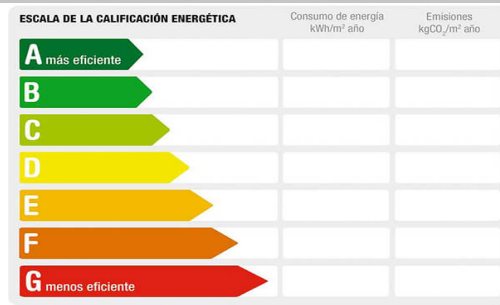

M² Construidos:	80	:	Ascensor:	No	Suelo:	Hidráulico	
M² Útiles:	85	:	Amueblado:	No	Aire:	Frío/Calor	
:		Aseos:	2	:	Agua caliente:		
M² Terraza:	0	Armarios:	0	Trastero:	Si	Combustible:	
Orientación:		Ext./Int.:	Exterior	Terrazas:	0	Zonas verdes:	No
Construc. años:	25/30	€ Comunidad:	0	Garajes:	0	Patio:	No

Datos adicionales:

LOCAL EN ALQUILER EN EL CENTRO, JUNTO AL TEMPLO DE DIANA, 3 ESTANCIAS, ASEOS Y TRASTERO